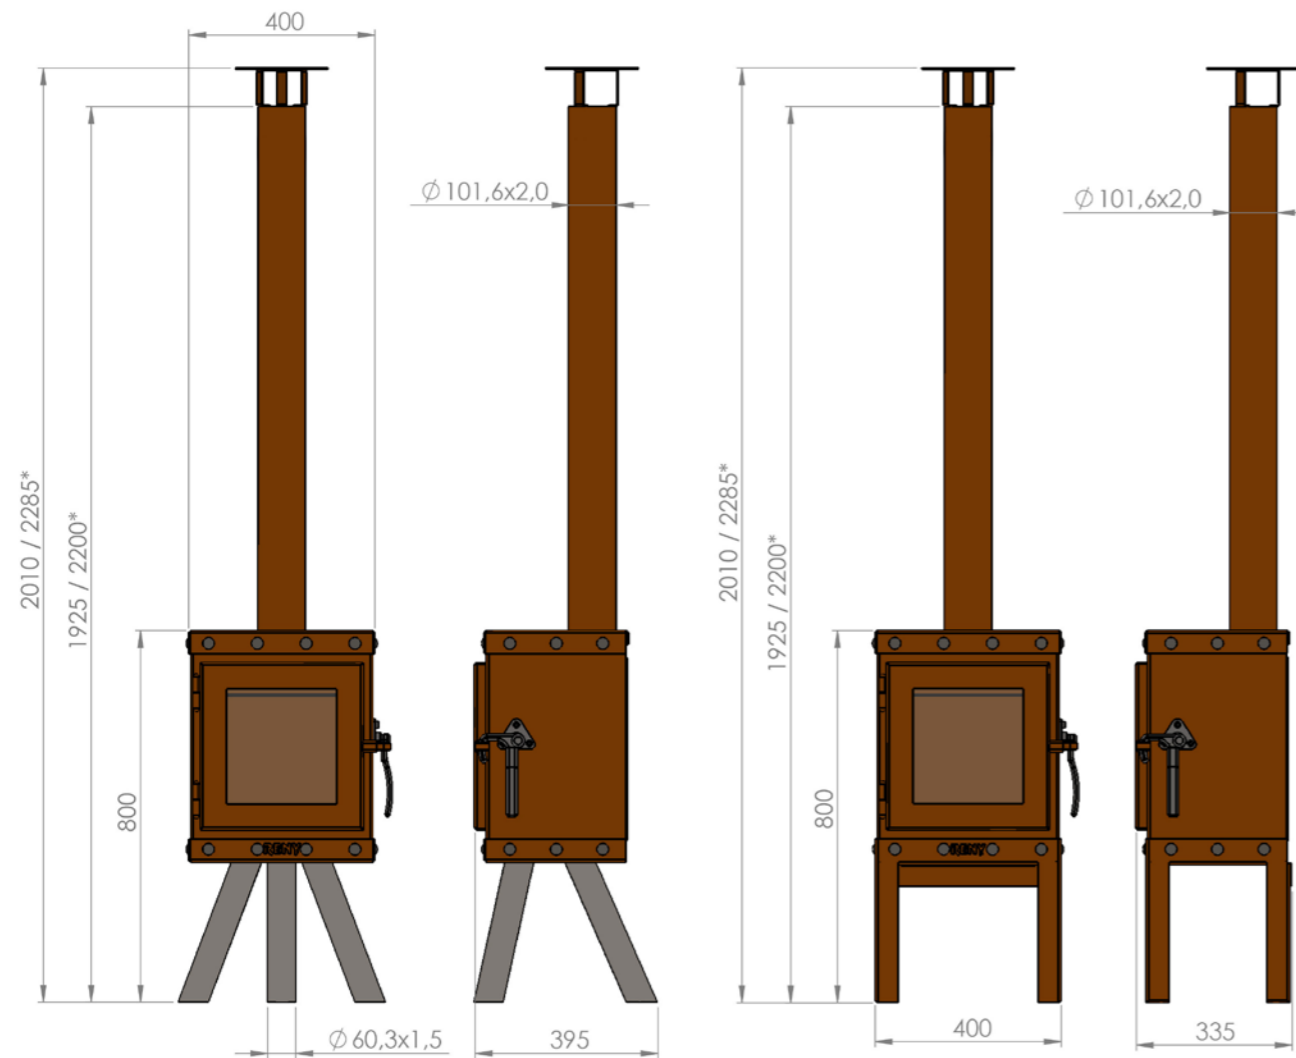

Afmetingen