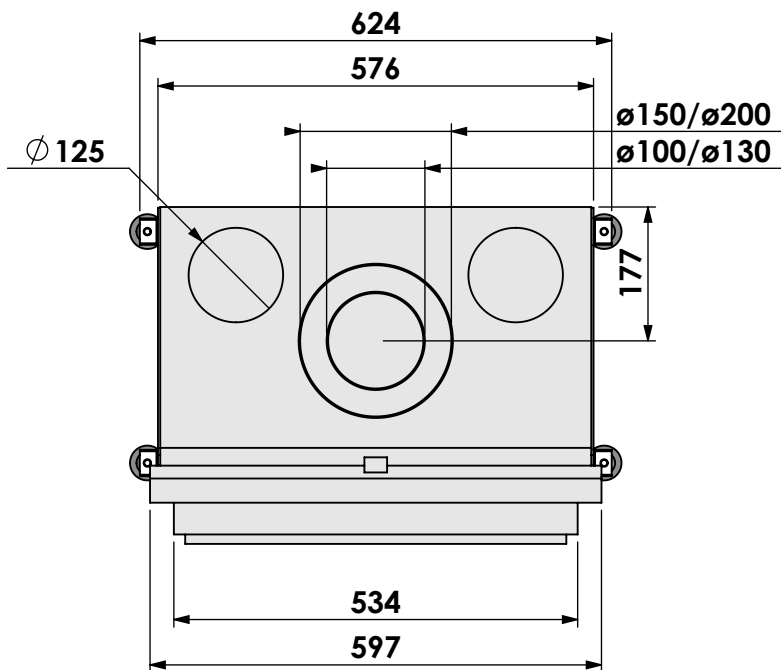

1:10

Unit:

mm

Version:

0

* = optional extended adjustable legs max. + 350 mm

bellfires

Barbas Bellfires B.V.
Hallenstraat 17
5531 AB Bladel
The Netherlands
www.barbasbellfires.com