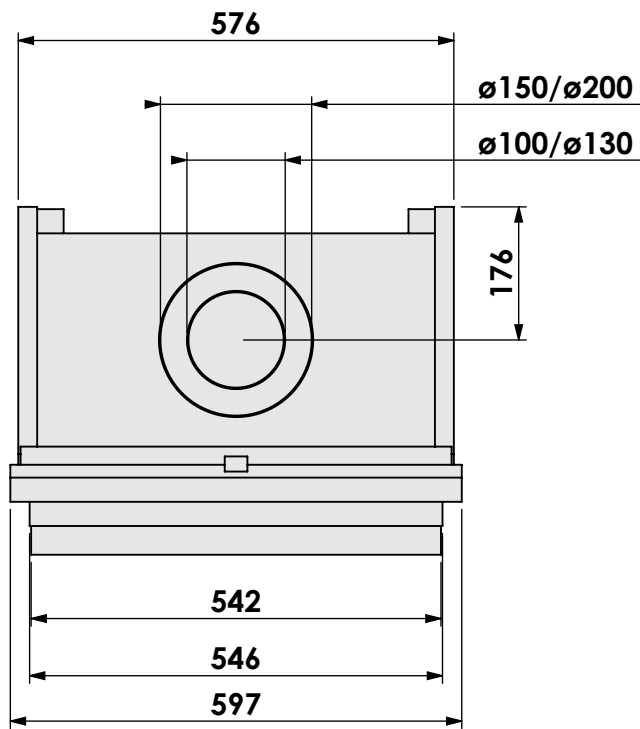

Projection: American

Scale: 1:10

Unit: mm

Version:

0

bellfires

Barbas Bellfires B.V.
Hallenstraat 17
5531 AB Bladel
The Netherlands
www.barbasbellfires.com

Name: **VBS-3 hidden door+ 7cm**