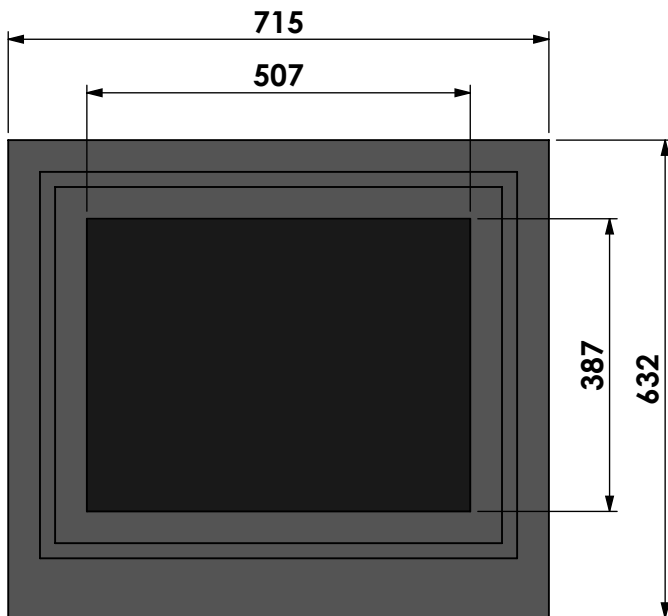

barbas

Barbas Bellfires B.V.
 Hallenstraat 17
 5531 AB Bladel
 The Netherlands
www.barbasbellfires.com

Name: **Universal 6-65 built-in frame**

Modifications reserved

Scale: **1:10**
 Unit: **mm**

Version: **0**

barbas

Barbas Bellfires B.V.
Hallenstraat 17
5531 AB Bladel
The Netherlands
www.barbasbellfires.com

Name: **Universal 6-65 classic frame**

Modifications reserved

Scale: **1:10**
Unit: **mm**

Version: **0**