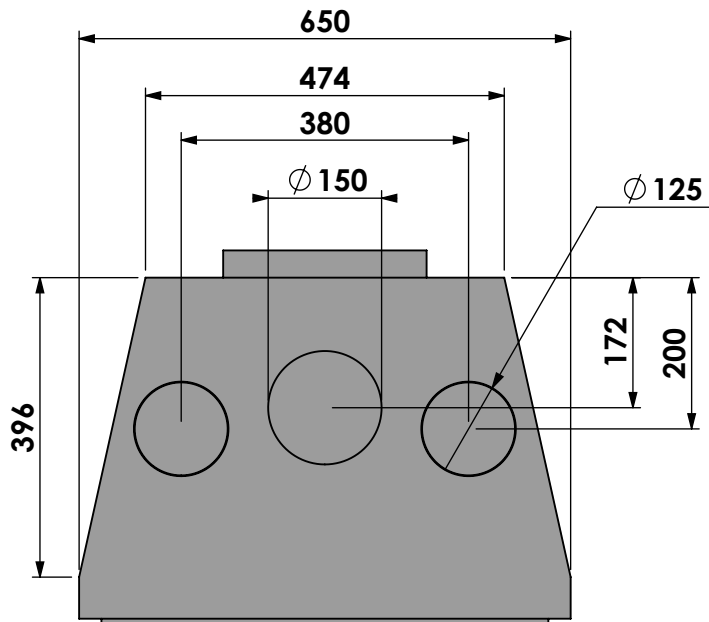

* = optional air inlet

barbas

Barbas Bellfires B.V.
 Hallenstraat 17
 5531 AB Bladel
 The Netherlands
www.barbasbellfires.com

Name: **Universal 6-65 frameless**

Modifications reserved

Scale: **1:10**
 Unit: **mm**