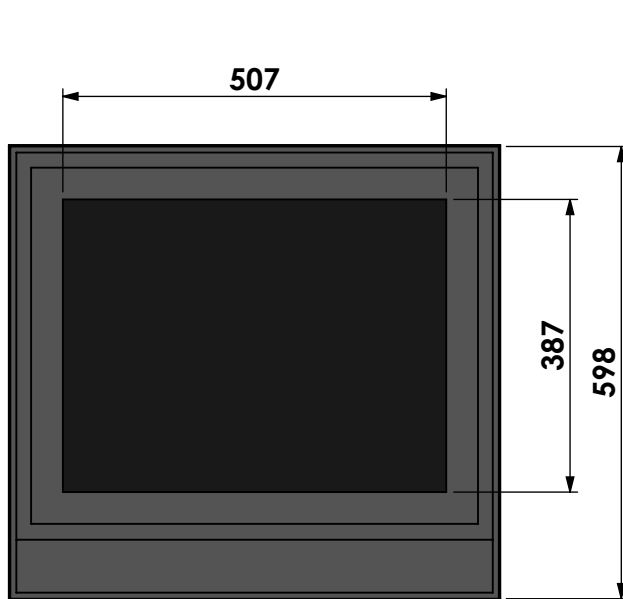

barbas

Barbas Bellfires B.V.
Hallenstraat 17
5531 AB Bladel
The Netherlands
www.barbasbellfires.com

Name: **Universal 6-65 classic frame**

Modifications reserved

Scale: **1:10**
Unit: **mm**

Version: **0**