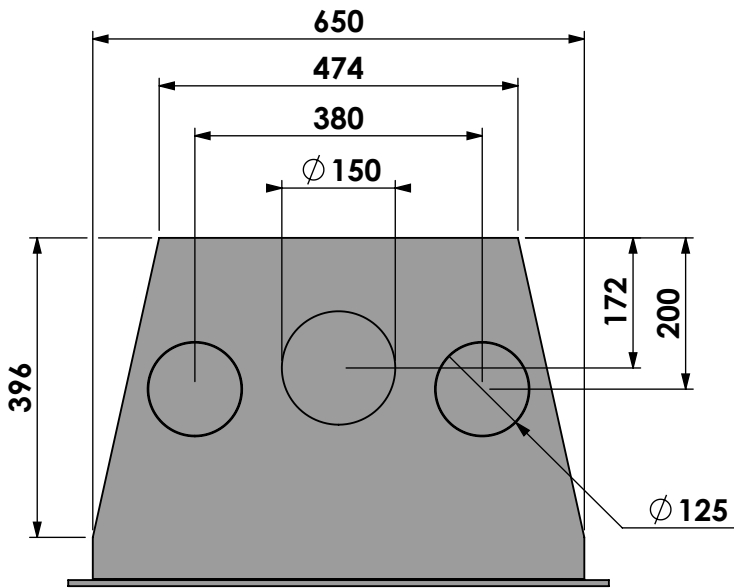

barbas

Barbas Bellfires B.V.
 Hallenstraat 17
 5531 AB Bladel
 The Netherlands
www.barbasbellfires.com

Name: **Universal 6-65 built-in frame**

Modifications reserved

Scale: **1:10**
 Unit: **mm**

Version: **0**