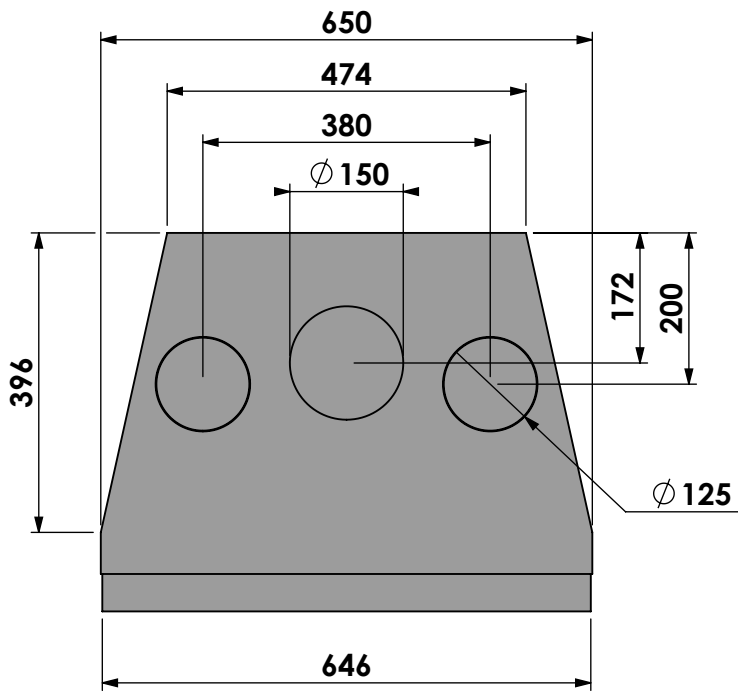

* = optional air inlet

barbas

Barbas Bellfires B.V.
 Hallenstraat 17
 5531 AB Bladel
 The Netherlands
www.barbasbellfires.com

Name: **Universal 6-65 frameless**

Modifications reserved

Scale: **1:10**
 Unit: **mm**