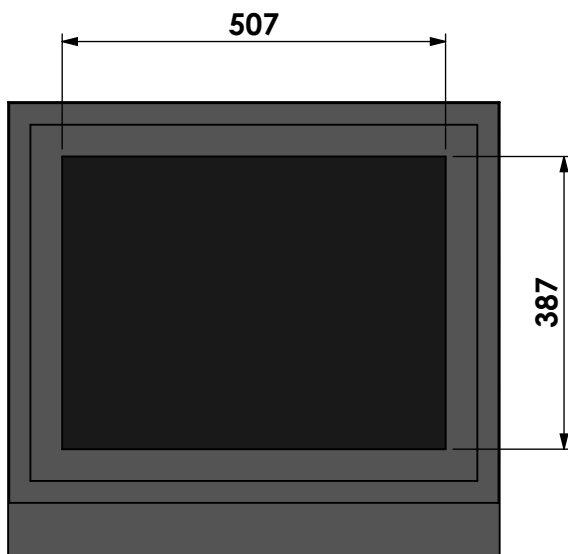

barbas

Barbas Bellfires B.V.
Hallenstraat 17
5531 AB Bladel
The Netherlands
www.barbasbellfires.com

Name: **Universal 6-65 classic frame**

Modifications reserved

Scale: **1:10**
Unit: **mm**

Version: **0**