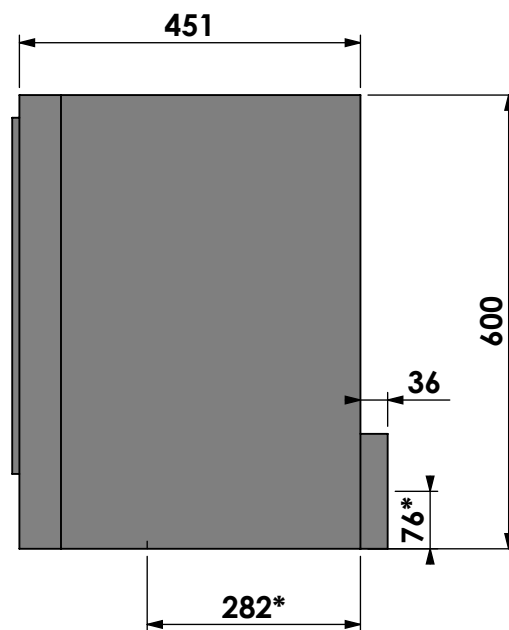

barbas

Barbas Bellfires B.V.
Hallenstraat 17
5531 AB Bladel
The Netherlands
www.barbasbellfires.com

Name: **Universal 6-65 classic frame**

Modifications reserved

Scale: **1:10**
Unit: **mm**

Version: **0**