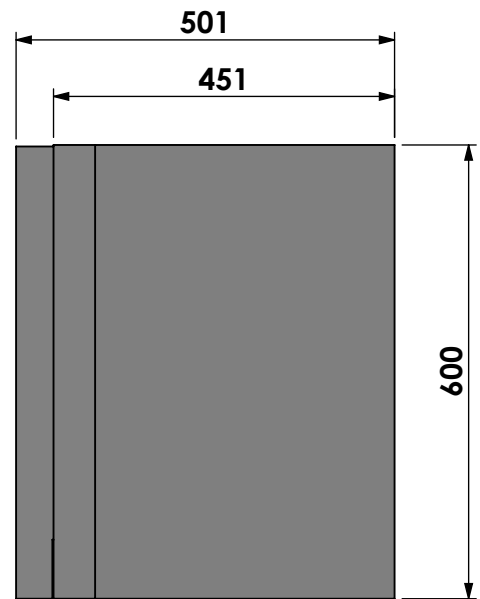

barbas

Barbas Bellfires B.V.
Hallenstraat 17
5531 AB Bladel
The Netherlands
www.barbasbellfires.com

Name: **Universal 6-65 classic frame**

Modifications reserved

Scale: **1:10**
Unit: **mm**

Version: **0**