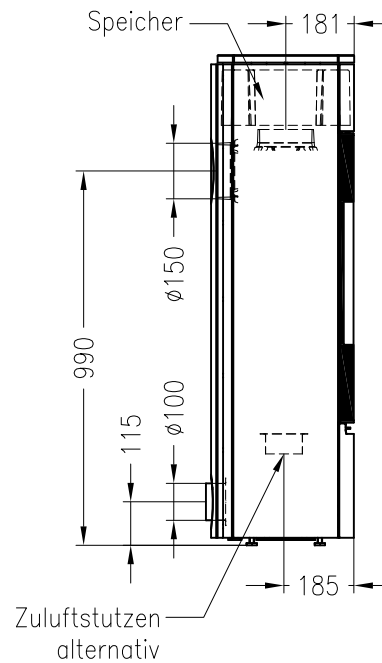

Kaminofen Stovo M

feststehend, Stahlausführung

Selection

Stand: 02/2013

Vorderansicht
M~1:20

Seitenansicht
M~1:20

Draufsicht
M~1:10

Alle Abbildungen und Zeichnungen sind urheberrechtlich geschützt.
Verwertung oder Veröffentlichung, auch einzelner Details, nur mit unserer Genehmigung.
Technische Änderungen und Irrtümer vorbehalten.