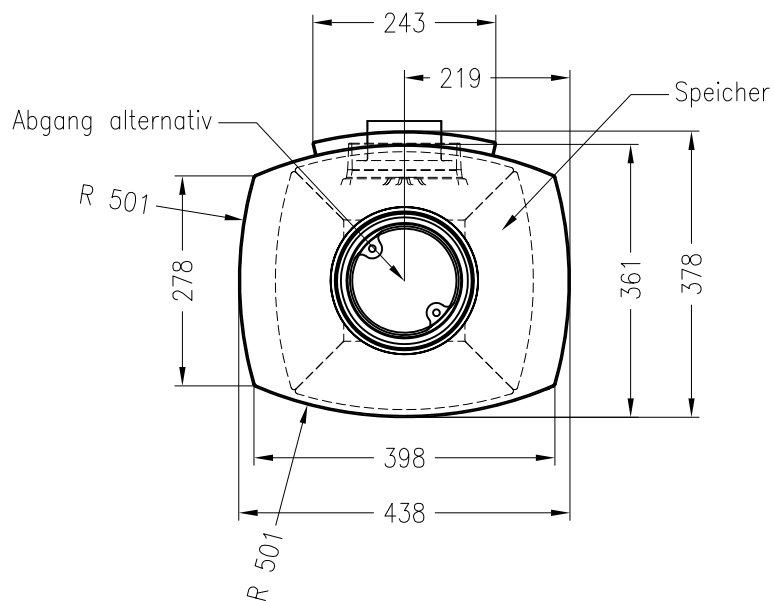

Kaminofen Stovo M

feststehend, Stahlausführung

Selection

Stand: 02/2013

Vorderansicht
M~1:20

Seitenansicht
M~1:20

Draufsicht
M~1:10

Alle Abbildungen und Zeichnungen sind urheberrechtlich geschützt.
Verwertung oder Veröffentlichung, auch einzelner Details, nur mit unserer Genehmigung.
Technische Änderungen und Irrtümer vorbehalten.