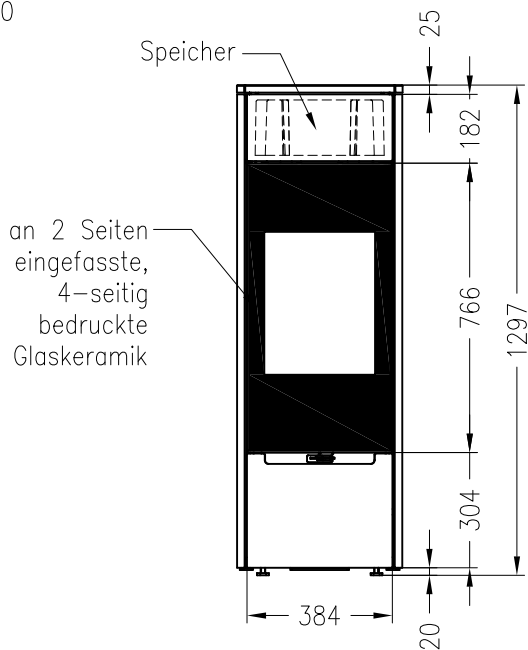

Kaminofen Stovo M

feststehend, Stahlausführung

Selection

Stand: 02/2013

Vorderansicht
M~1:20

Seitenansicht
M~1:20

Draufsicht
M~1:10

Alle Abbildungen und Zeichnungen sind urheberrechtlich geschützt.
Verwertung oder Veröffentlichung, auch einzelner Details, nur mit unserer Genehmigung.
Technische Änderungen und Irrtümer vorbehalten.