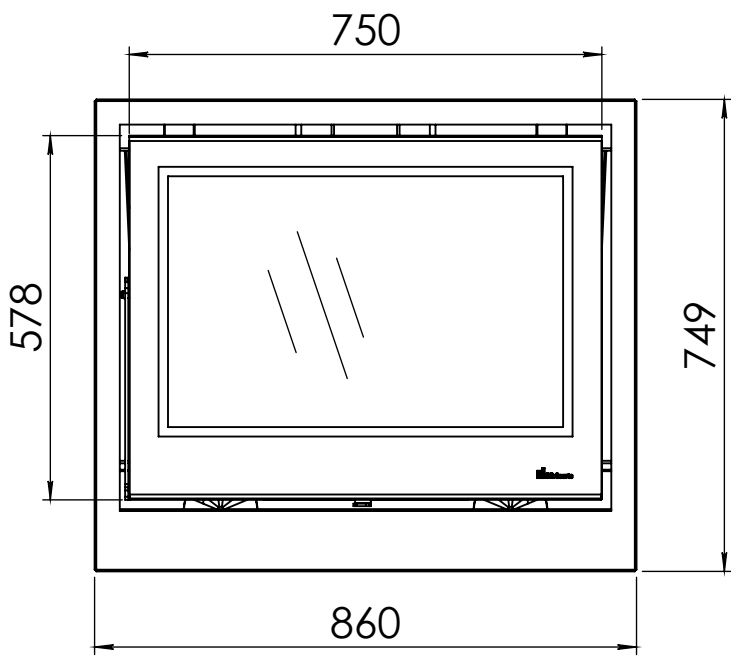

Kachel
Type

Prostyle 800 V EA + Classic line

Eenheid
Units mm

Datum
Date 09-12-14

www.geurts.nl

Wijzigingen voorbehouden.
Subject to changes.

Gebruik uitsluitend na schriftelijke toestemming Dik Geurts Haardkachels.
Usage only after written consent of Dik Geurts Haardkachels.

Kachel Type **Prostyle 800 V EA + Modern line**

Eenheid Units mm Datum Date 06-11-14

www.geurts.nl

Wijzigingen voorbehouden. Subject to changes. Gebruik uitsluitend na schriftelijke toestemming Dik Geurts Haardkachels. Usage only after written consent of Dik Geurts Haardkachels.