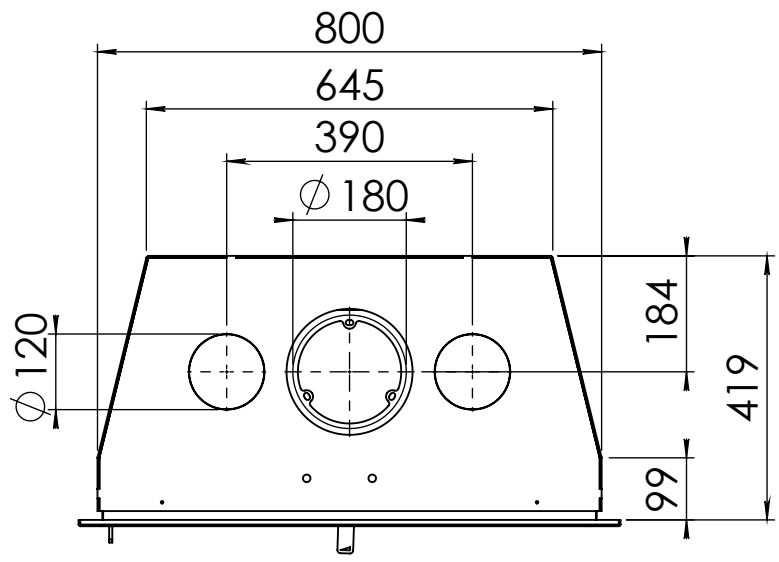

Kachel
Type

Prostyle 800 V EA + Classic line

Eenheid
Units mm

Datum
Date 09-12-14

www.geurts.nl

Wijzigingen voorbehouden.
Subject to changes.

Gebruik uitsluitend na schriftelijke toestemming Dik Geurts Haardkachels.
Usage only after written consent of Dik Geurts Haardkachels.

Kachel Type **Prostyle 800 V EA + Modern line**

Eenheid Units mm Datum Date 06-11-14

www.geurts.nl

Wijzigingen voorbehouden. Subject to changes. Gebruik uitsluitend na schriftelijke toestemming Dik Geurts Haardkachels. Usage only after written consent of Dik Geurts Haardkachels.