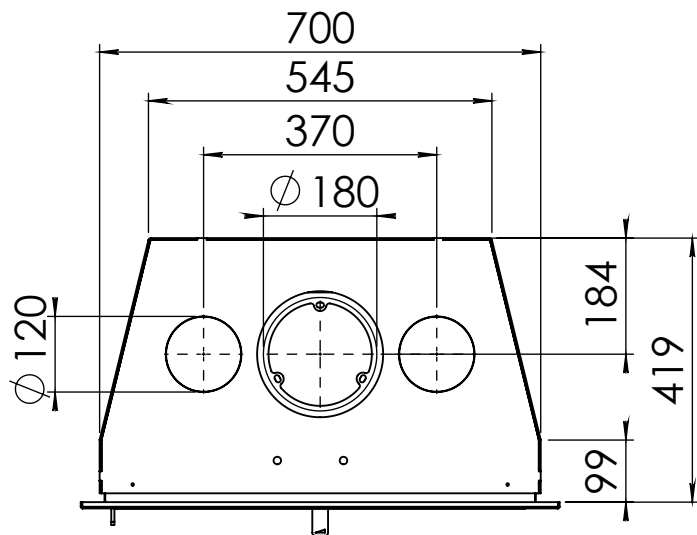

Kachel
Type

Prostyle 700 V EA + Classic line

Eenheid
Units mm

Datum
Date 09-12-14

www.geurts.nl

Wijzigingen voorbehouden.
Subject to changes.

Gebruik uitsluitend na schriftelijke toestemming Dik Geurts Haardkachels.
Usage only after written consent of Dik Geurts Haardkachels.

Kachel
Type

Prostyle 700 V EA + modern line

Eenheid
Units mm

Datum
Date 06-11-14

www.geurts.nl

Wijzigingen voorbehouden.
Subject to changes.

Gebruik uitsluitend na schriftelijke toestemming Dik Geurts Haardkachels.
Usage only after written consent of Dik Geurts Haardkachels.