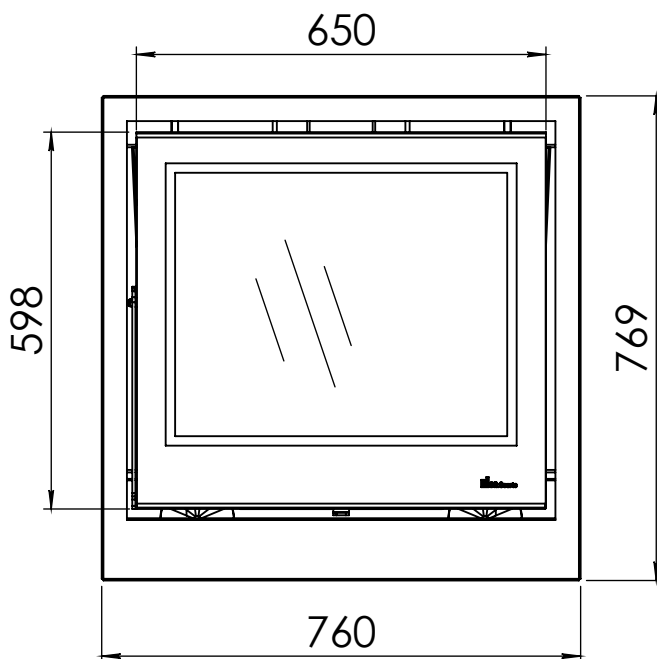

Kachel
Type

Prostyle 700 V EA + Classic line

Eenheid
Units mm

Datum
Date 09-12-14

www.geurts.nl

Wijzigingen voorbehouden.
Subject to changes.

Gebruik uitsluitend na schriftelijke toestemming Dik Geurts Haardkachels.
Usage only after written consent of Dik Geurts Haardkachels.

Kachel
Type

Prostyle 700 V EA + modern line

Eenheid
Units mm

Datum
Date 06-11-14

www.geurts.nl

Wijzigingen voorbehouden.
Subject to changes.

Gebruik uitsluitend na schriftelijke toestemming Dik Geurts Haardkachels.
Usage only after written consent of Dik Geurts Haardkachels.