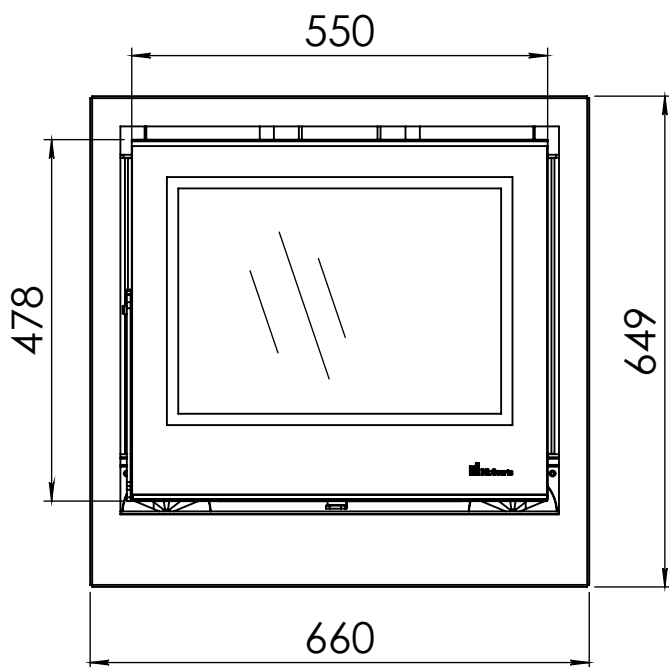

Kachel
Type **Prostyle 600 V EA +Classic line**

Eenheid
Units mm

Datum
Date 09-12-14

www.geurts.nl

Wijzigingen voorbehouden.
Subject to changes.

Gebruik uitsluitend na schriftelijke toestemming Dik Geurts Haardkachels.
Usage only after written consent of Dik Geurts Haardkachels.

Kachel
Type

Prostyle 600 V EA + Modern line

Eenheid
Units mm

Datum
Date 05-11-14

www.geurts.nl

Wijzigingen voorbehouden.
Subject to changes.

Gebruik uitsluitend na schriftelijke toestemming Dik Geurts Haardkachels.
Usage only after written consent of Dik Geurts Haardkachels.