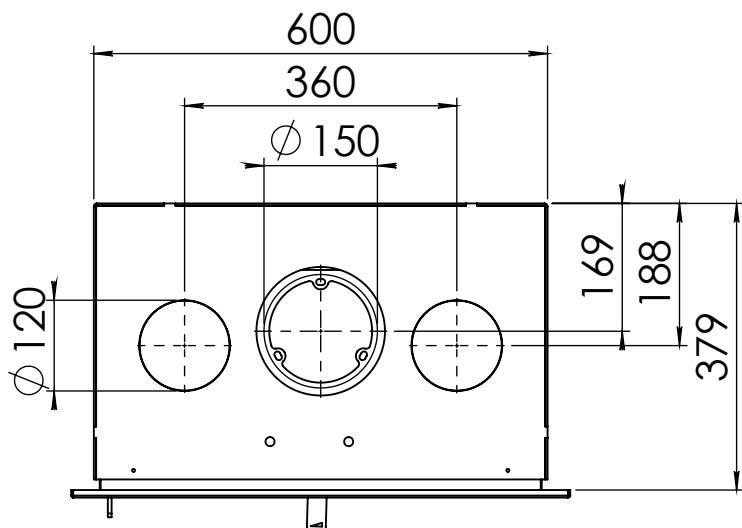

Kachel
Type **Prostyle 600 V EA +Classic line**

Eenheid
Units mm

Datum
Date 09-12-14

www.geurts.nl

Wijzigingen voorbehouden.
Subject to changes.

Gebruik uitsluitend na schriftelijke toestemming Dik Geurts Haardkachels.
Usage only after written consent of Dik Geurts Haardkachels.

Kachel
Type

Prostyle 600 V EA + Modern line

Eenheid
Units mm

Datum
Date 05-11-14

www.geurts.nl

Wijzigingen voorbehouden.
Subject to changes.

Gebruik uitsluitend na schriftelijke toestemming Dik Geurts Haardkachels.
Usage only after written consent of Dik Geurts Haardkachels.