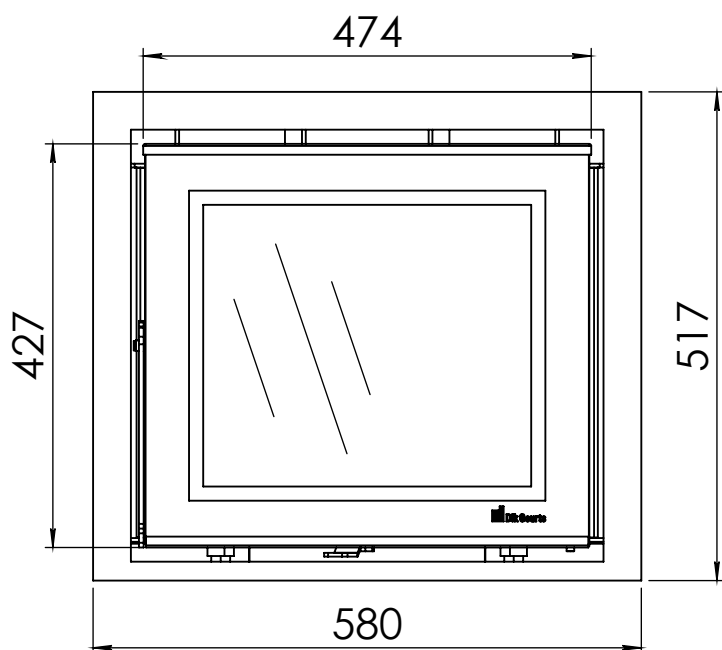

Kachel Type **Prostyle 500 EA + Classic line 4S**

Eenheid Units mm

Datum Date 11-12-13

www.geurts.nl

Wijzigingen voorbehouden.
Subject to changes.

Gebruik uitsluitend na schriftelijke toestemming Dik Geurts Haardkachels.
Usage only after written consent of Dik Geurts Haardkachels.

Kachel
Type **Prostyle 500 EA + Classic line 3S**

Eenheid
Units mm

Datum
Date 18-11-13

www.geurts.nl

Wijzigingen voorbehouden.
Subject to changes.

Gebruik uitsluitend na schriftelijke toestemming Dik Geurts Haardkachels.
Usage only after written consent of Dik Geurts Haardkachels.

Kachel
Type

Prostyle 500 EA + Modern line

Eenheid
Units mm

Datum
Date 23-10-13

www.geurts.nl

Wijzigingen voorbehouden.
Subject to changes.

Gebruik uitsluitend na schriftelijke toestemming Dik Geurts Haardkachels.
Usage only after written consent of Dik Geurts Haardkachels.

Kachel
Type

Prostyle 500 EA + Slim line

Einheit
Units mm

Datum
Date 23-10-13

www.geurts.nl

Wijzigingen voorbehouden.
Subject to changes.

Gebruik uitsluitend na schriftelijke toestemming Dik Geurts Haardkachels.
Usage only after written consent of Dik Geurts Haardkachels.