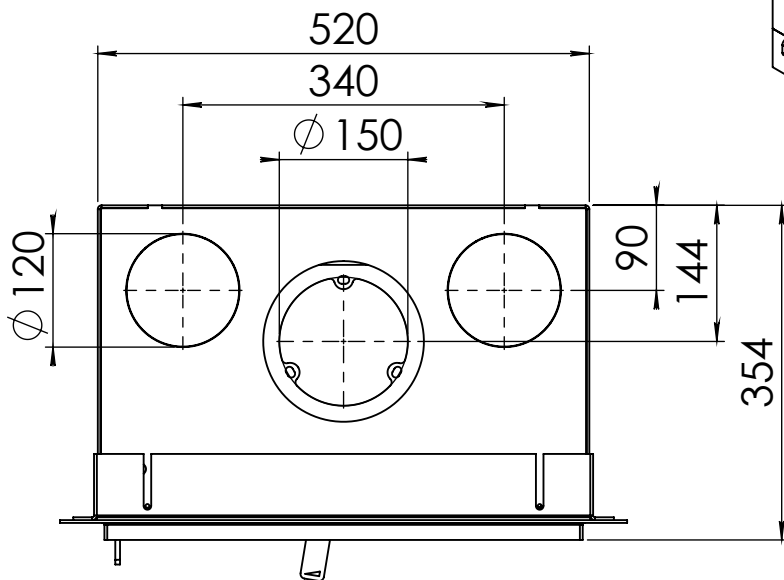

Kachel
Type

Prostyle 500 EA + Slim line

Einheit
Units mm

Datum
Date 23-10-13

www.geurts.nl

Wijzigingen voorbehouden.
Subject to changes.

Gebruik uitsluitend na schriftelijke toestemming Dik Geurts Haardkachels.
Usage only after written consent of Dik Geurts Haardkachels.