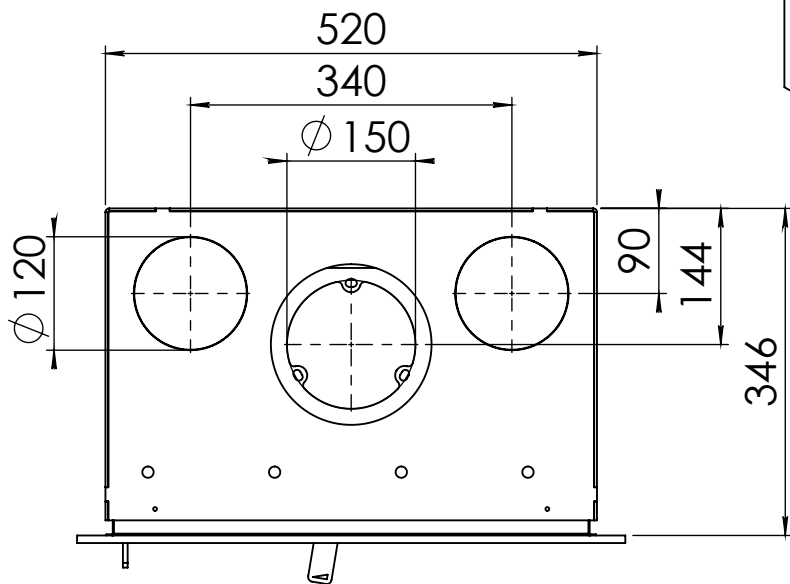

Kachel Type **Prostyle 500 EA + Classic line 4S**

Eenheid Units mm

Datum Date 11-12-13

www.geurts.nl

Wijzigingen voorbehouden.
Subject to changes.

Gebruik uitsluitend na schriftelijke toestemming Dik Geurts Haardkachels.
Usage only after written consent of Dik Geurts Haardkachels.

Kachel
Type **Prostyle 500 EA + Classic line 3S**

Eenheid
Units mm

Datum
Date 18-11-13

www.geurts.nl

Wijzigingen voorbehouden.
Subject to changes.

Gebruik uitsluitend na schriftelijke toestemming Dik Geurts Haardkachels.
Usage only after written consent of Dik Geurts Haardkachels.

Kachel
Type

Prostyle 500 EA + Modern line

Eenheid
Units mm

Datum
Date 23-10-13

www.geurts.nl

Wijzigingen voorbehouden.
Subject to changes.

Gebruik uitsluitend na schriftelijke toestemming Dik Geurts Haardkachels.
Usage only after written consent of Dik Geurts Haardkachels.

Kachel
Type

Prostyle 500 EA + Slim line

Einheit
Units mm

Datum
Date 23-10-13

www.geurts.nl

Wijzigingen voorbehouden.
Subject to changes.

Gebruik uitsluitend na schriftelijke toestemming Dik Geurts Haardkachels.
Usage only after written consent of Dik Geurts Haardkachels.