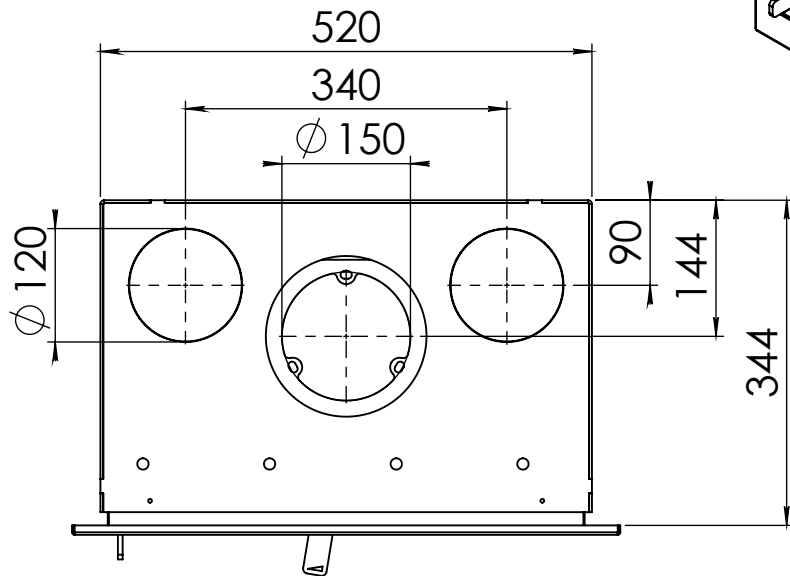

Kachel
Type **Prostyle 500 EA + Classic line 3S**

Eenheid
Units mm

Datum
Date 18-11-13

www.geurts.nl

Wijzigingen voorbehouden.
Subject to changes.

Gebruik uitsluitend na schriftelijke toestemming Dik Geurts Haardkachels.
Usage only after written consent of Dik Geurts Haardkachels.

Kachel
Type

Prostyle 500 EA + Modern line

Eenheid
Units mm

Datum
Date 23-10-13

www.geurts.nl

Wijzigingen voorbehouden.
Subject to changes.

Gebruik uitsluitend na schriftelijke toestemming Dik Geurts Haardkachels.
Usage only after written consent of Dik Geurts Haardkachels.

Kachel
Type

Prostyle 500 EA + Slim line

Einheit
Units mm

Datum
Date 23-10-13

www.geurts.nl

Wijzigingen voorbehouden.
Subject to changes.

Gebruik uitsluitend na schriftelijke toestemming Dik Geurts Haardkachels.
Usage only after written consent of Dik Geurts Haardkachels.