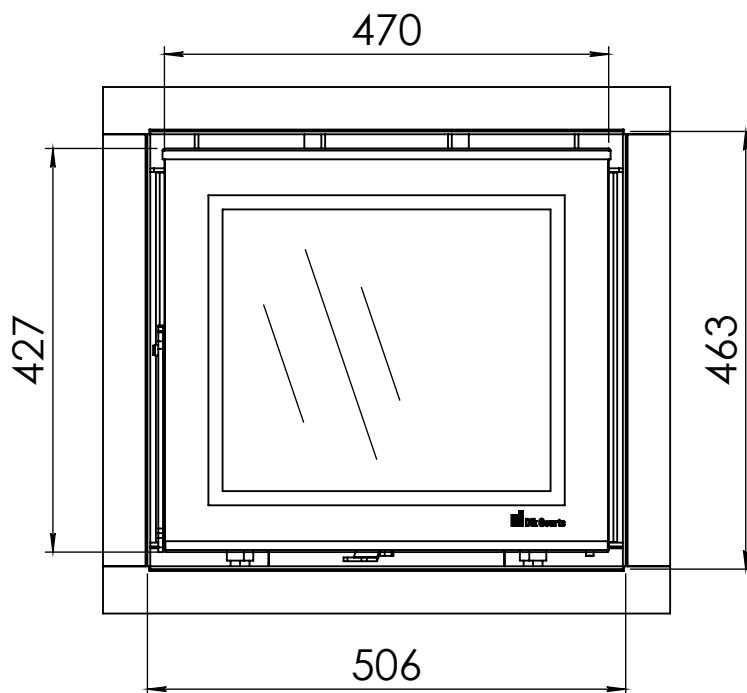

Kachel
Type

Prostyle 500 EA + Slim line

Einheit
Units mm

Datum
Date 23-10-13

www.geurts.nl

Wijzigingen voorbehouden.
Subject to changes.

Gebruik uitsluitend na schriftelijke toestemming Dik Geurts Haardkachels.
Usage only after written consent of Dik Geurts Haardkachels.