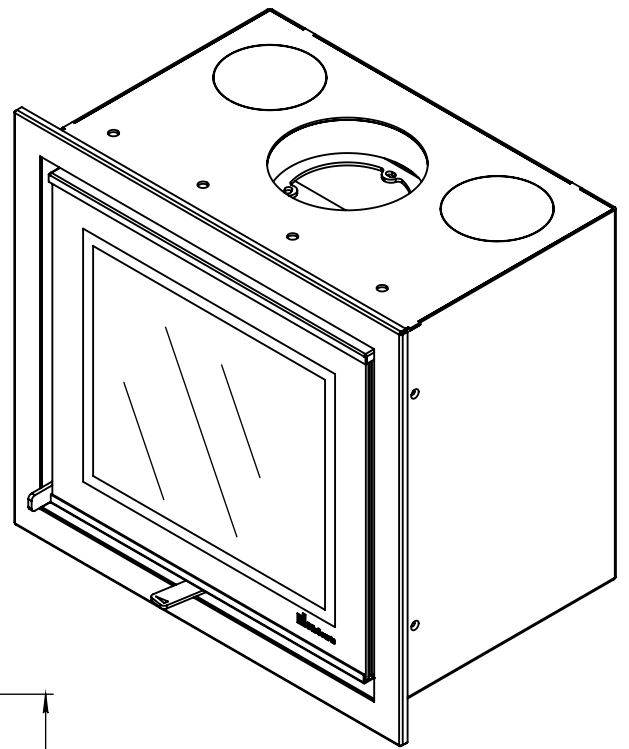

Kachel
Type **Prostyle 500 EA + Classic line 3S**

Eenheid
Units mm

Datum
Date 18-11-13

www.geurts.nl

Wijzigingen voorbehouden.
Subject to changes.

Gebruik uitsluitend na schriftelijke toestemming Dik Geurts Haardkachels.
Usage only after written consent of Dik Geurts Haardkachels.