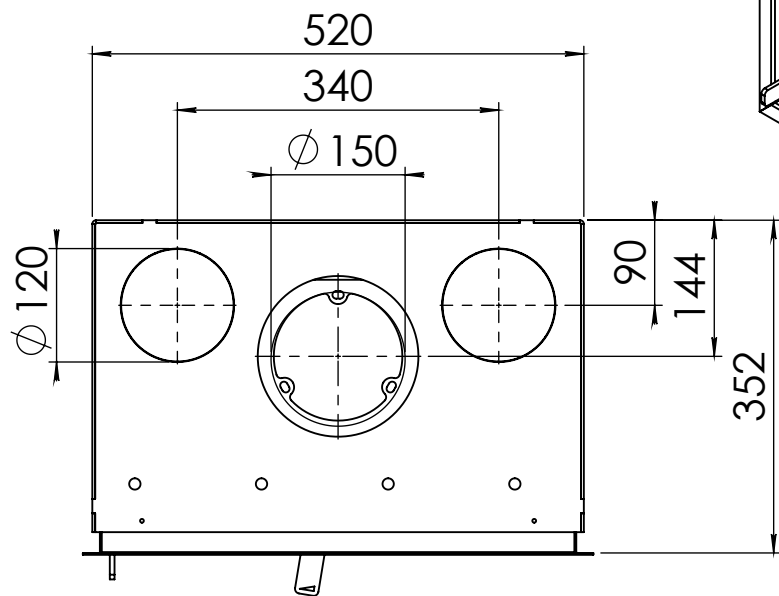

Kachel
Type

Prostyle 500 EA + Slim line

Einheit
Units mm

Datum
Date 23-10-13

www.geurts.nl

Wijzigingen voorbehouden.
Subject to changes.

Gebruik uitsluitend na schriftelijke toestemming Dik Geurts Haardkachels.
Usage only after written consent of Dik Geurts Haardkachels.