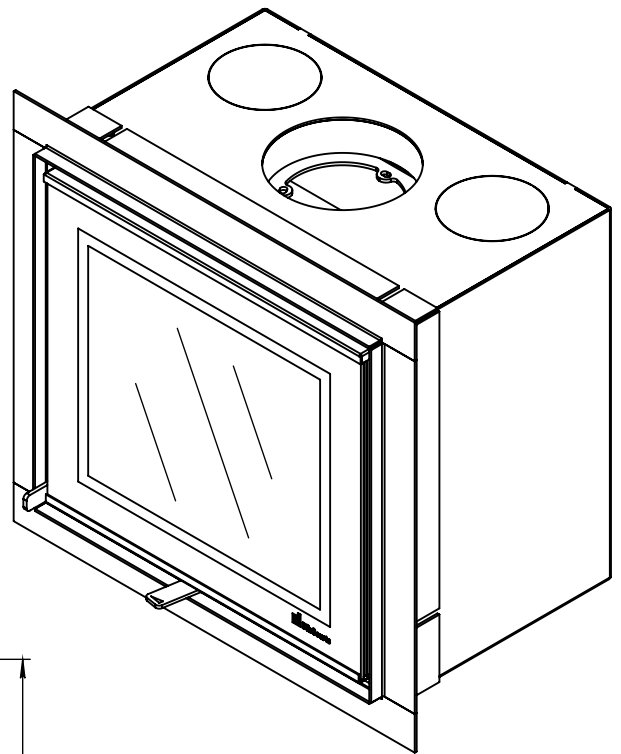

Kachel
Type

Prostyle 500 EA + Slim line

Einheit
Units mm

Datum
Date 23-10-13

www.geurts.nl

Wijzigingen voorbehouden.
Subject to changes.

Gebruik uitsluitend na schriftelijke toestemming Dik Geurts Haardkachels.
Usage only after written consent of Dik Geurts Haardkachels.