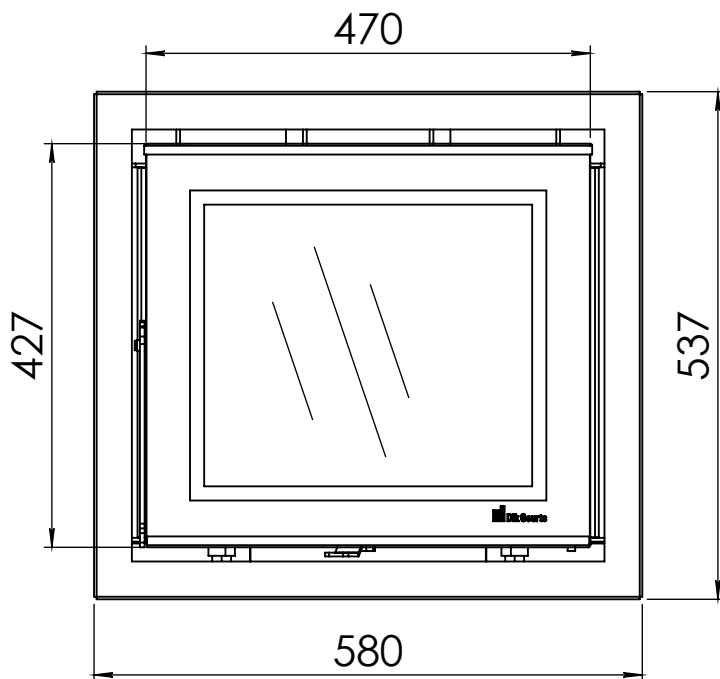

Kachel
Type

Prostyle 500 EA + Modern line

Eenheid
Units mm

Datum
Date 23-10-13

www.geurts.nl

Wijzigingen voorbehouden.
Subject to changes.

Gebruik uitsluitend na schriftelijke toestemming Dik Geurts Haardkachels.
Usage only after written consent of Dik Geurts Haardkachels.