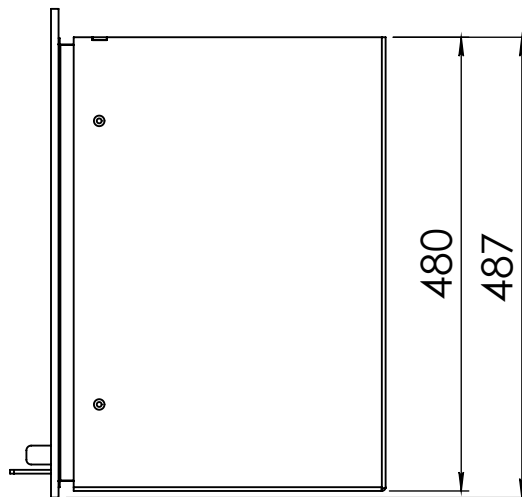

Kachel Type **Prostyle 500 EA + Classic line 4S**

Eenheid Units mm

Datum Date 11-12-13

www.geurts.nl

Wijzigingen voorbehouden.
Subject to changes.

Gebruik uitsluitend na schriftelijke toestemming Dik Geurts Haardkachels.
Usage only after written consent of Dik Geurts Haardkachels.

Kachel
Type **Prostyle 500 EA + Classic line 3S**

Eenheid
Units mm

Datum
Date 18-11-13

www.geurts.nl

Wijzigingen voorbehouden.
Subject to changes.

Gebruik uitsluitend na schriftelijke toestemming Dik Geurts Haardkachels.
Usage only after written consent of Dik Geurts Haardkachels.

Kachel
Type

Prostyle 500 EA + Modern line

Eenheid
Units mm

Datum
Date 23-10-13

www.geurts.nl

Wijzigingen voorbehouden.
Subject to changes.

Gebruik uitsluitend na schriftelijke toestemming Dik Geurts Haardkachels.
Usage only after written consent of Dik Geurts Haardkachels.

Kachel
Type

Prostyle 500 EA + Slim line

Einheit
Units mm

Datum
Date 23-10-13

www.geurts.nl

Wijzigingen voorbehouden.
Subject to changes.

Gebruik uitsluitend na schriftelijke toestemming Dik Geurts Haardkachels.
Usage only after written consent of Dik Geurts Haardkachels.