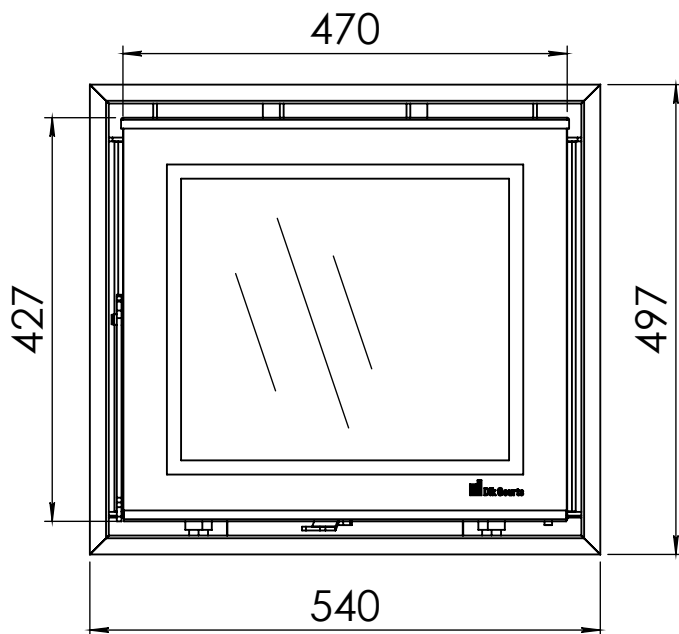

Kachel
Type

Prostyle 500 EA + Slim line

Einheit
Units mm

Datum
Date 23-10-13

www.geurts.nl

Wijzigingen voorbehouden.
Subject to changes.

Gebruik uitsluitend na schriftelijke toestemming Dik Geurts Haardkachels.
Usage only after written consent of Dik Geurts Haardkachels.