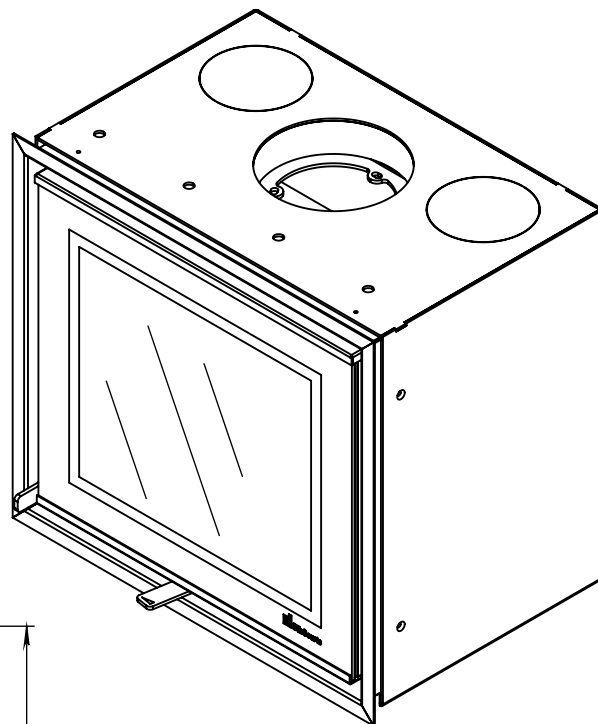

Kachel
Type

Prostyle 500 EA + Slim line

Einheit
Units mm

Datum
Date 23-10-13

www.geurts.nl

Wijzigingen voorbehouden.
Subject to changes.

Gebruik uitsluitend na schriftelijke toestemming Dik Geurts Haardkachels.
Usage only after written consent of Dik Geurts Haardkachels.