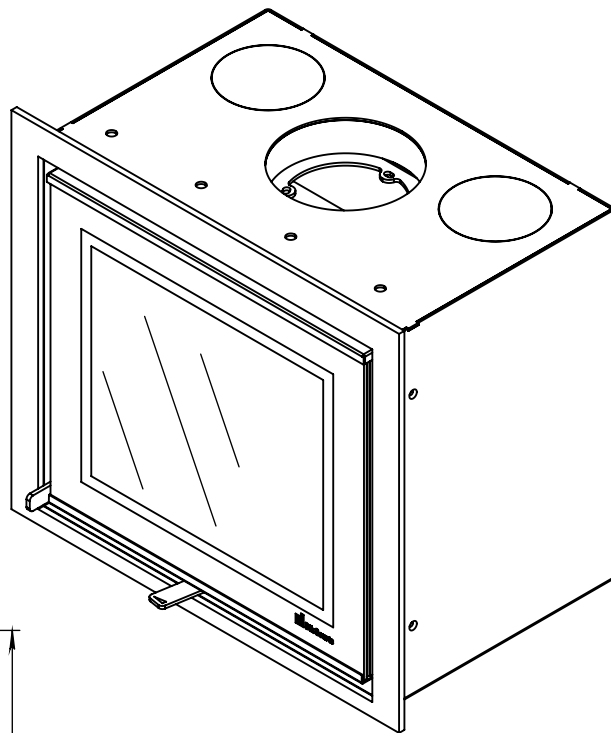

Kachel
Type **Prostyle 500 EA + Classic line 3S**

Eenheid
Units mm

Datum
Date 18-11-13

www.geurts.nl

Wijzigingen voorbehouden.
Subject to changes.

Gebruik uitsluitend na schriftelijke toestemming Dik Geurts Haardkachels.
Usage only after written consent of Dik Geurts Haardkachels.