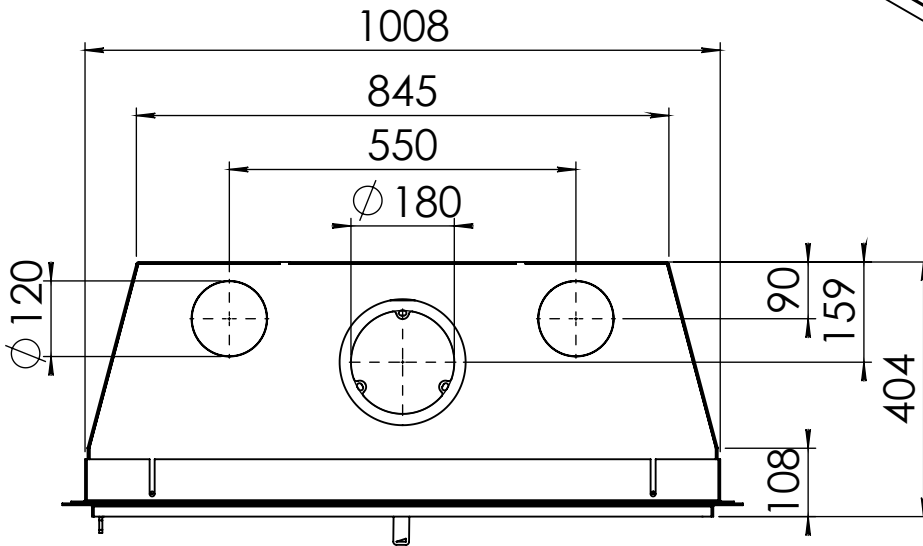

Kachel
Type

Prostyle 1000 EA + Slim line

Eenheid
Units mm

Datum
Date 03-12-14

www.geurts.nl

Wijzigingen voorbehouden.
Subject to changes.

Gebruik uitsluitend na schriftelijke toestemming Dik Geurts Haardkachels.
Usage only after written consent of Dik Geurts Haardkachels.

Kachel Type **Prostyle 1000 EA + Built in frame**

Eenheid Units mm

Datum Date 03-12-14

www.geurts.nl

Wijzigingen voorbehouden.
Subject to changes.

Gebruik uitsluitend na schriftelijke toestemming Dik Geurts Haardkachels.
Usage only after written consent of Dik Geurts Haardkachels.