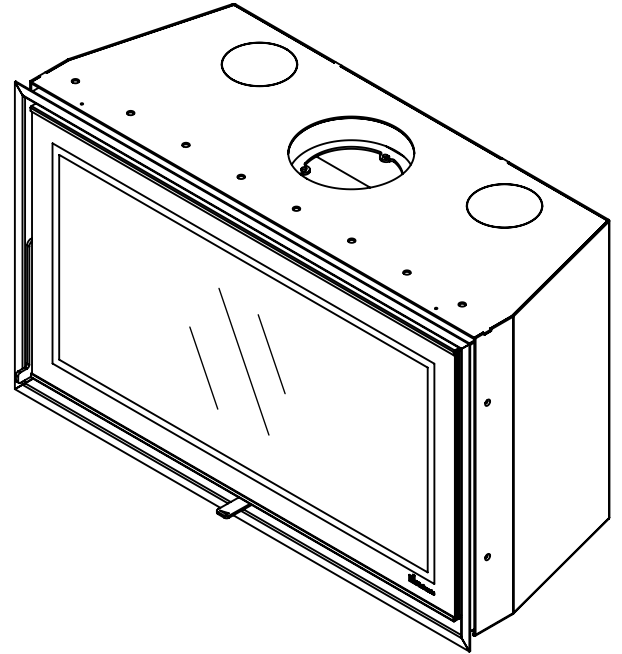

Kachel
Type

Prostyle 1000 EA + Slim line

Eenheid
Units mm

Datum
Date 03-12-14

www.geurts.nl

Wijzigingen voorbehouden.
Subject to changes.

Gebruik uitsluitend na schriftelijke toestemming Dik Geurts Haardkachels.
Usage only after written consent of Dik Geurts Haardkachels.