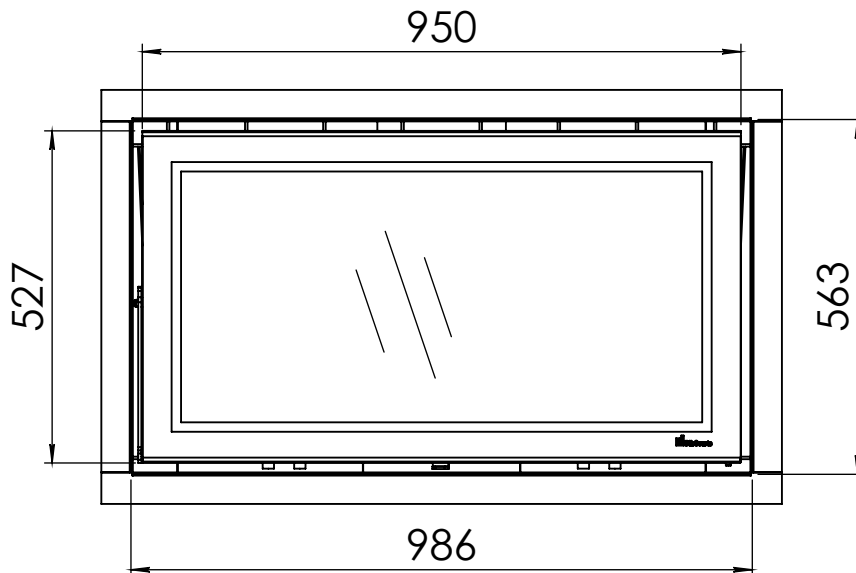

Kachel
Type

Prostyle 1000 EA + Slim line

Eenheid
Units mm

Datum
Date 03-12-14

www.geurts.nl

Wijzigingen voorbehouden.
Subject to changes.

Gebruik uitsluitend na schriftelijke toestemming Dik Geurts Haardkachels.
Usage only after written consent of Dik Geurts Haardkachels.