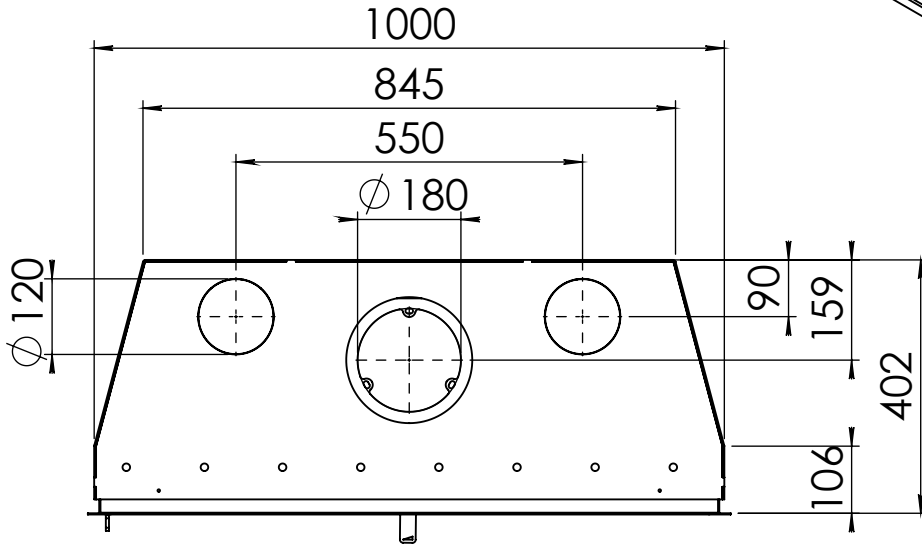

Kachel
Type **Prostyle 1000 EA + Modern line**

Eenheid
Units mm

Datum
Date 06-11-14

www.geurts.nl

Wijzigingen voorbehouden.
Subject to changes.

Gebruik uitsluitend na schriftelijke toestemming Dik Geurts Haardkachels.
Usage only after written consent of Dik Geurts Haardkachels.

Kachel
Type

Prostyle 1000 EA + Slim line

Eenheid
Units mm

Datum
Date 03-12-14

www.geurts.nl

Wijzigingen voorbehouden.
Subject to changes.

Gebruik uitsluitend na schriftelijke toestemming Dik Geurts Haardkachels.
Usage only after written consent of Dik Geurts Haardkachels.