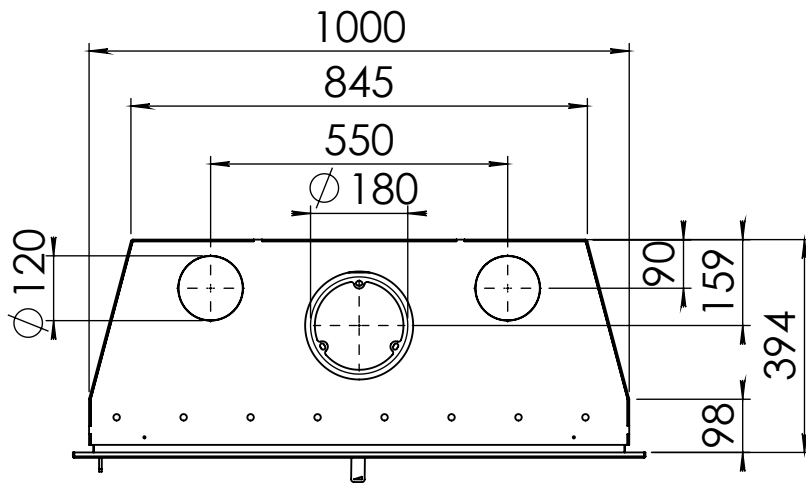

Kachel
Type **Prostyle 1000 EA + Classic line**

Eenheid
Units mm

Datum
Date 09-12-14

www.geurts.nl

Wijzigingen voorbehouden.
Subject to changes.

Gebruik uitsluitend na schriftelijke toestemming Dik Geurts Haardkachels.
Usage only after written consent of Dik Geurts Haardkachels.

Kachel
Type **Prostyle 1000 EA + Modern line**

Eenheid
Units mm

Datum
Date 06-11-14

www.geurts.nl

Wijzigingen voorbehouden.
Subject to changes.

Gebruik uitsluitend na schriftelijke toestemming Dik Geurts Haardkachels.
Usage only after written consent of Dik Geurts Haardkachels.

Kachel
Type

Prostyle 1000 EA + Slim line

Eenheid
Units mm

Datum
Date 03-12-14

www.geurts.nl

Wijzigingen voorbehouden.
Subject to changes.

Gebruik uitsluitend na schriftelijke toestemming Dik Geurts Haardkachels.
Usage only after written consent of Dik Geurts Haardkachels.

Kachel Type **Prostyle 1000 EA + Built in frame**

Eenheid Units mm

Datum Date 03-12-14

www.geurts.nl

Wijzigingen voorbehouden.
Subject to changes.

Gebruik uitsluitend na schriftelijke toestemming Dik Geurts Haardkachels.
Usage only after written consent of Dik Geurts Haardkachels.