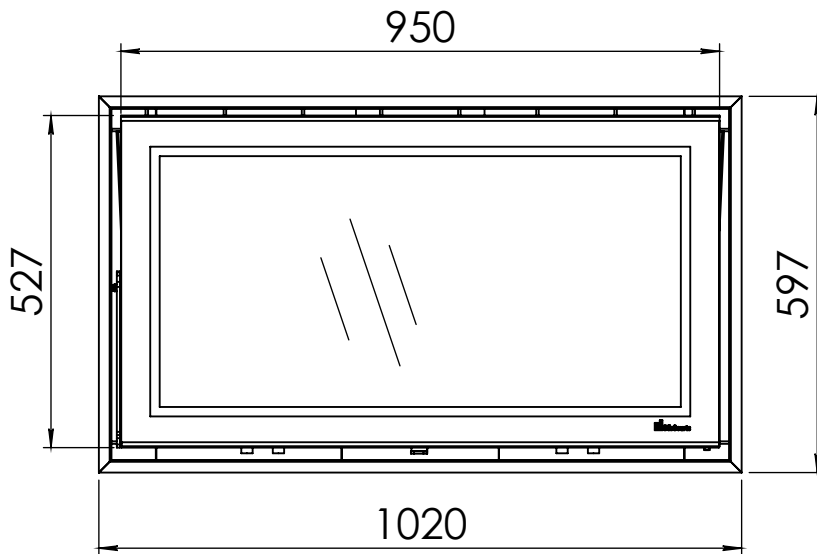

Kachel
Type

Prostyle 1000 EA + Slim line

Eenheid
Units mm

Datum
Date 03-12-14

www.geurts.nl

Wijzigingen voorbehouden.
Subject to changes.

Gebruik uitsluitend na schriftelijke toestemming Dik Geurts Haardkachels.
Usage only after written consent of Dik Geurts Haardkachels.