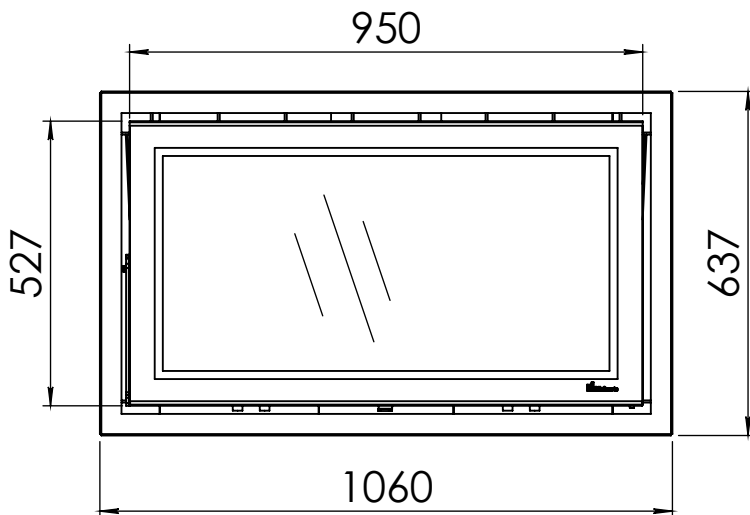

Kachel
Type **Prostyle 1000 EA + Classic line**

Eenheid
Units mm

Datum
Date 09-12-14

www.geurts.nl

Wijzigingen voorbehouden.
Subject to changes.

Gebruik uitsluitend na schriftelijke toestemming Dik Geurts Haardkachels.
Usage only after written consent of Dik Geurts Haardkachels.

Kachel
Type **Prostyle 1000 EA + Modern line**

Eenheid
Units mm

Datum
Date 06-11-14

www.geurts.nl

Wijzigingen voorbehouden.
Subject to changes.

Gebruik uitsluitend na schriftelijke toestemming Dik Geurts Haardkachels.
Usage only after written consent of Dik Geurts Haardkachels.

Kachel
Type

Prostyle 1000 EA + Slim line

Eenheid
Units mm

Datum
Date 03-12-14

www.geurts.nl

Wijzigingen voorbehouden.
Subject to changes.

Gebruik uitsluitend na schriftelijke toestemming Dik Geurts Haardkachels.
Usage only after written consent of Dik Geurts Haardkachels.

Kachel Type **Prostyle 1000 EA + Built in frame**

Eenheid Units mm

Datum Date 03-12-14

www.geurts.nl

Wijzigingen voorbehouden.
Subject to changes.

Gebruik uitsluitend na schriftelijke toestemming Dik Geurts Haardkachels.
Usage only after written consent of Dik Geurts Haardkachels.