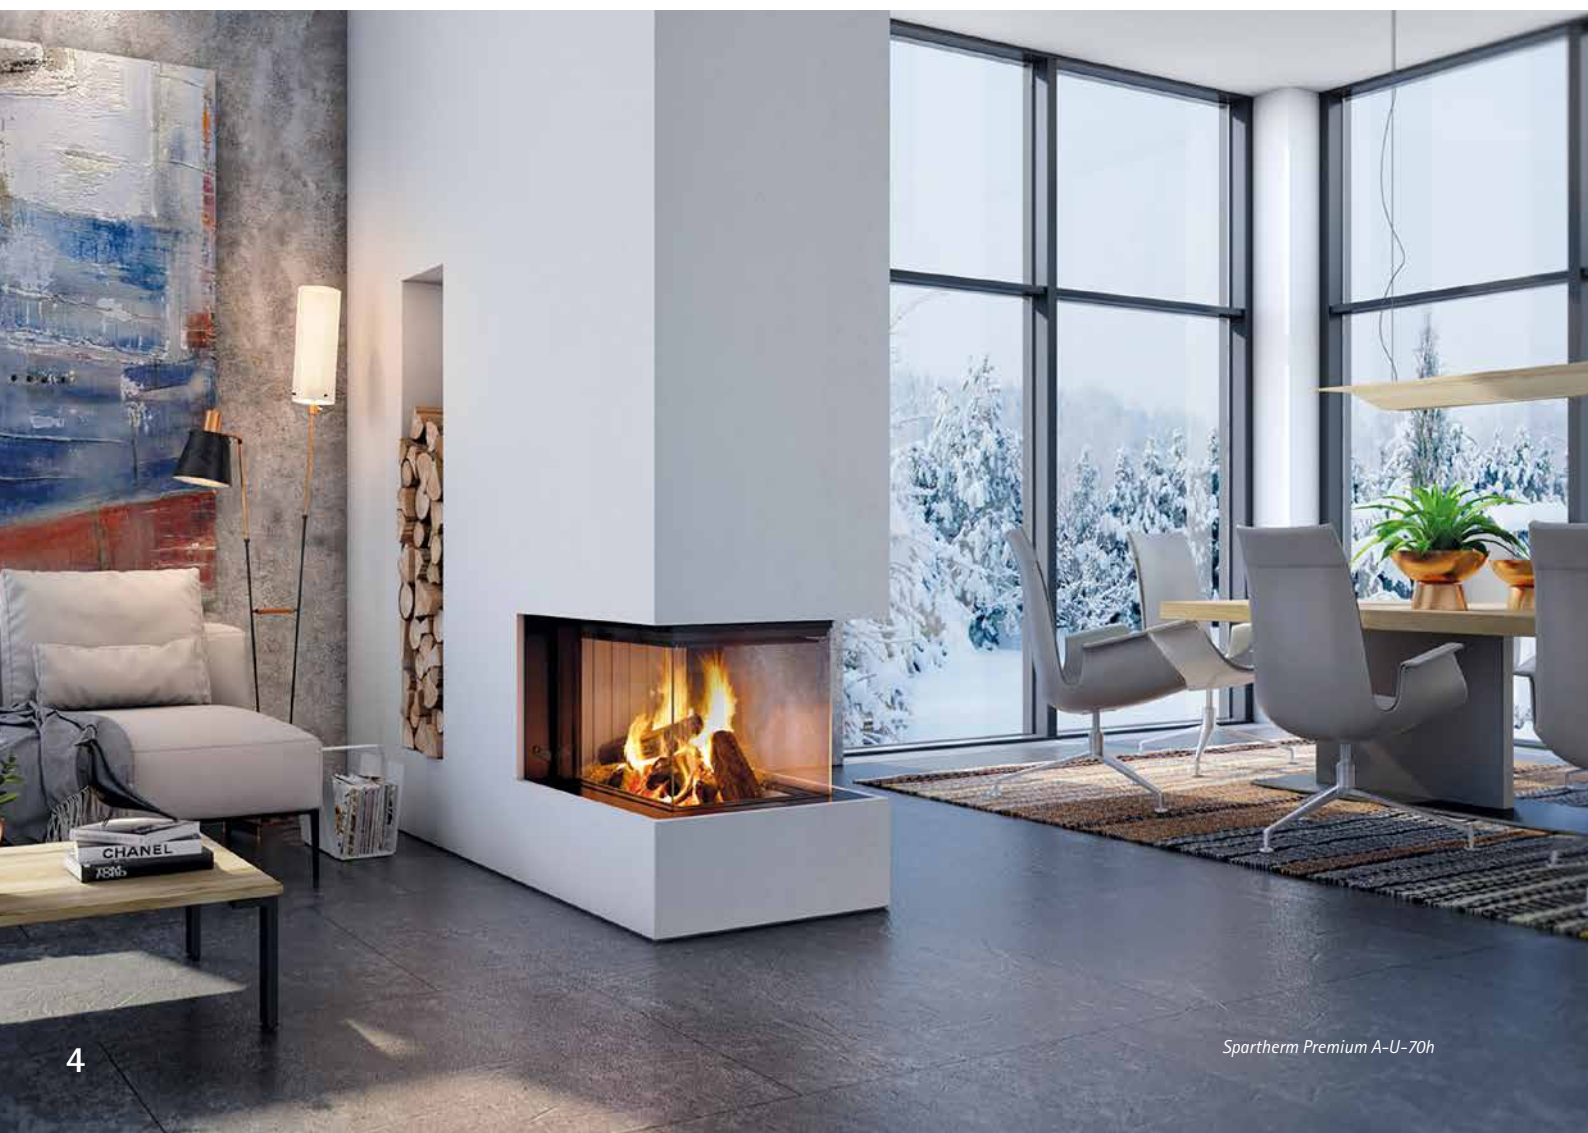

Made in Germany, made by Spartherm

Onze haarden zijn grotendeels handgemaakt van de beste materialen, met een hoogwaardige afwerking en consequente aandacht voor kwaliteit. Zo staan we garant voor optimale functionaliteit en een lange levensduur.

Bij de Premium Edition gaan we daarin nog een stap verder. De best denkbare haard met pure stijl en klasse. Het Premium Edition assortiment bestaat uit vijf verschillende haardvormen. Allemaal uitgerust met onder andere het soft-close-systeem en de gepatenteerde kantelbare ruiten.